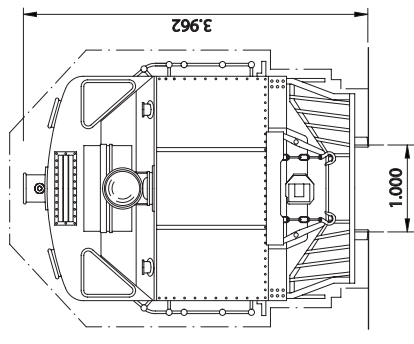

Locomotora a vapor Sentinel Cammell

Ferrocarril Midland de Buenos Aires

Escala: 1:87 (H0m)
Dibujo: Andrés J. Bilstein
Portal de Trenes
Prohibida la reproducción
con fines comerciales

www.portaldetrenes.com.ar