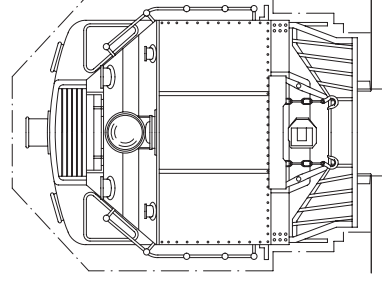

Locomotora a vapor Sentinel Cammell

Ferrocarril Midland de Buenos Aires

Escala: 1:87 (H0m)
Dibujo: Andrés J. Bilstein
Portal de Trenes
Prohibida la reproducción
con fines comerciales

www.portaldetrenes.com.ar