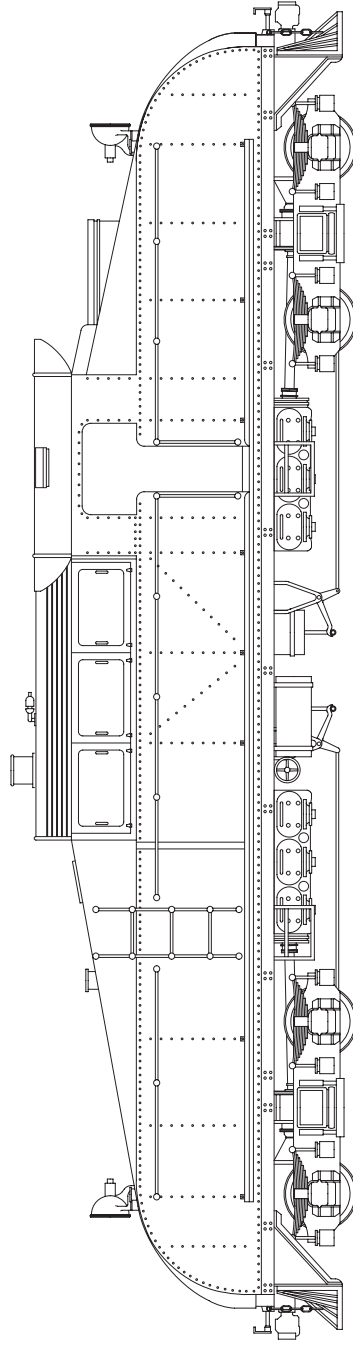

Locomotora a vapor Sentinel Cammell

Ferrocarril Midland de Buenos Aires

Escala: 1:87 (H0m)
Dibujo: Andrés J. Bilstein
Portal de Trenes
Prohibida la reproducción
con fines comerciales

www.portaldetrenes.com.ar