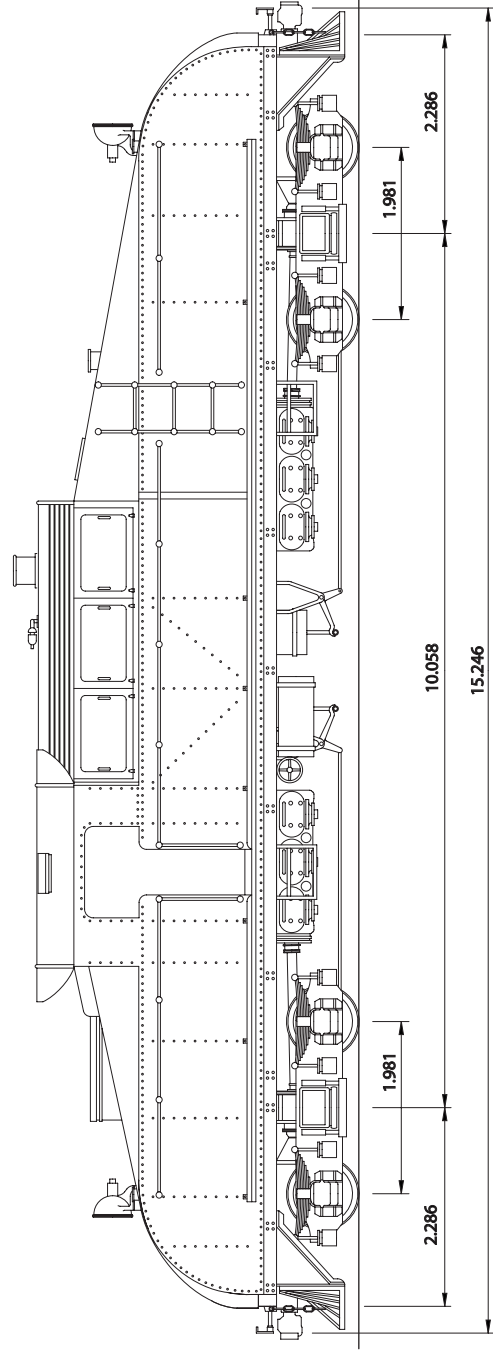

Locomotora a vapor Sentinel Cammell

Ferrocarril Midland de Buenos Aires

Escala: 1:87 (H0m)
Dibujo: Andrés J. Bilstein
Portal de Trenes
Prohibida la reproducción
con fines comerciales

www.portaldetrenes.com.ar